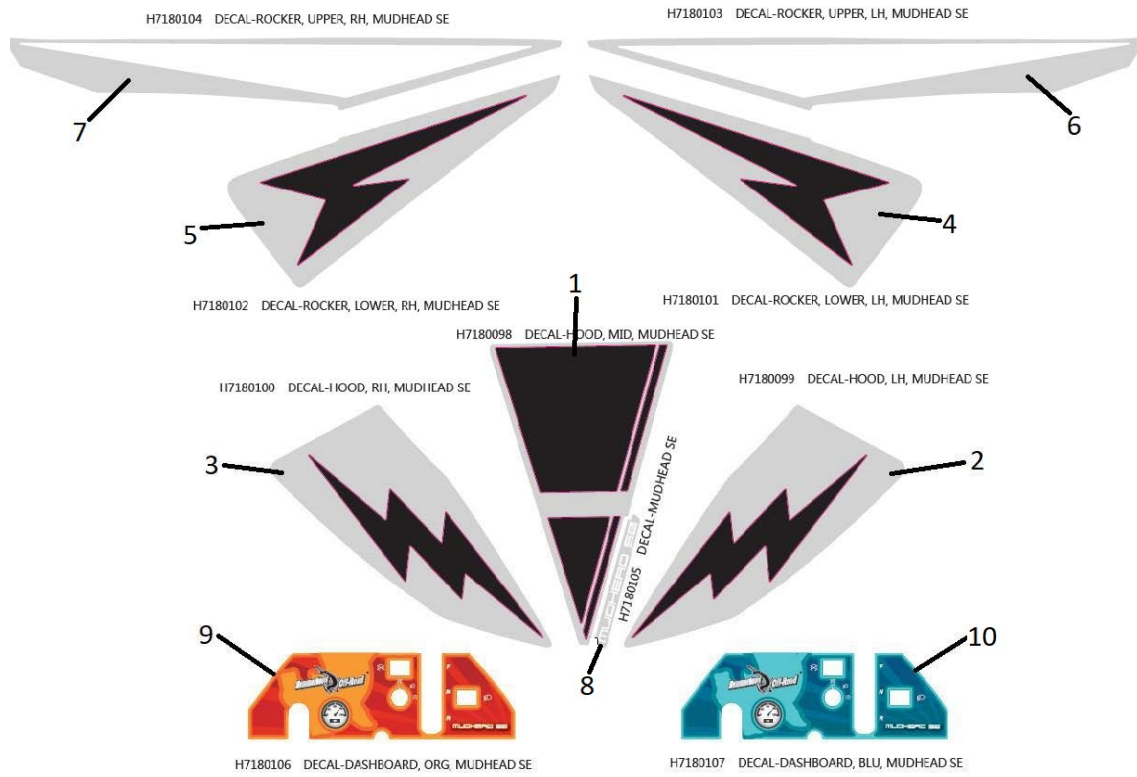

Body Parts

REF#	Part Number	Description	Count
1	H5450027	FASCIA-FRONT, MUDHEAD	1
2	208037007	Rubber Boot	2
3	H5450026-BLK	HOOD-MUDHEAD SE BLK	1
	H5450026-BLU	HOOD-MUDHEAD SE BLU	
	H5450026-GRN	HOOD-MUDHEAD SE GRN	
	H5450026-ORG	HOOD-MUDHEAD SE ORG	
	H5450026-RED	HOOD-MUDHEAD SE RED	
	H5450026-SLVR	HOOD-MUDHEAD SE SLVR	
4	H5450028	FENDER-FRONT, LH, MUDHEAD	1
5	H5450029	FENDER-FRONT, RH, MUDHEAD	1
6	H5450030-BLK	ROCKER, LH, MUDHEAD SE BLK	1
	H5450030-BLU	ROCKER, LH, MUDHEAD SE BLU	
	H5450030-GRN	ROCKER, LH, MUDHEAD SE GRN	
	H5450030-ORG	ROCKER, LH, MUDHEAD SE ORG	
	H5450030-RED	ROCKER, LH, MUDHEAD SE RED	
	H5450030-SLVR	ROCKER, LH, MUDHEAD SE SLVR	
7	H5450031-BLK	ROCKER, RH, MUDHEAD SE BLK	1
	H5450031-BLU	ROCKER, RH, MUDHEAD SE BLU	
	H5450031-GRN	ROCKER, RH, MUDHEAD SE GRN	
	H5450031-ORG	ROCKER, RH, MUDHEAD SE ORG	
	H5450031-RED	ROCKER, RH, MUDHEAD SE RED	
	H5450031-SLVR	ROCKER, RH, MUDHEAD SE SLVR	
8	H5450032	TRIM, LH, MUDHEAD	1
9	H5450033	TRIM, RH, MUDHEAD	1

Body Parts

REF#	Part Number	Description	Count
1	7661855	Plastic Rivet	25
2	7519650	SCR-TXTH-M6X1.0X25 RIE	8
3	7547274	NUT-M6 FLANGE, NYLOC	4
4	7081305	CLIP-U SPEED NUT	4

DECALS

REF#	Part Number	Description	Count
1	H7180098	DECAL-HOOD, MID, MUDHEAD SE	1
2	H7180099	DECAL-HOOD, LH, MUDHEAD SE	1
3	H7180100	DECAL-HOOD, RH, MUDHEAD SE	1
4	H7180101	DECAL-ROCKER, LOWER, LH, MUDHEAD SE	1
5	H7180102	DECAL-ROCKER, LOWER, RH, MUDHEAD SE	1
6	H7180103	DECAL-ROCKER, UPPER, LH, MUDHEAD SE	1
7	H7180104	DECAL-ROCKER, UPPER, RH, MUDHEAD SE	1
8	H7180105	DECAL-MUDHEAD SE	1
9	H7180106	DECAL-DASHBOARD, ORG, MUDHEAD SE	1
10	H7180107	DECAL-DASHBOARD, BLU, MUDHEAD SE	1